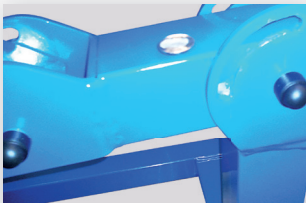

Stabile Profi-Bauweise